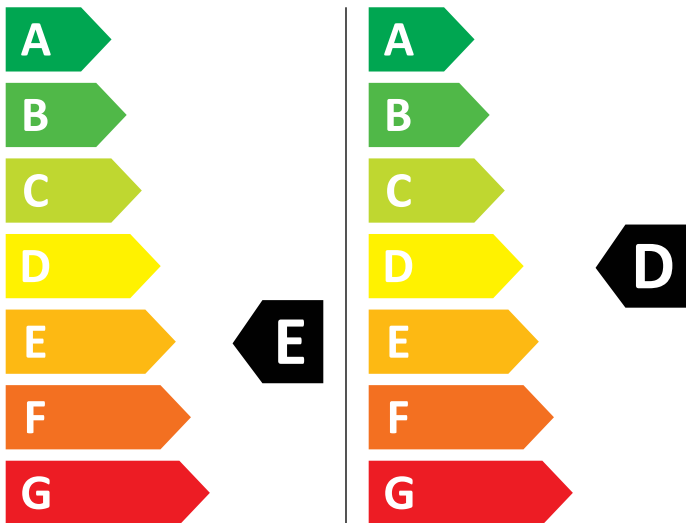

ENERG

AEG

L8WBE68SI 914606412

💧 266 kWh/100

💧 73 kWh/100

4,0 kg

8,0 kg

60 L