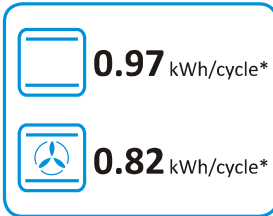

ENERG Y IJA
енергия · ενεργεια IE IA

gorenje

BOS6727SYB

A+++

A++

A+

A

B

C

D

A

77 L

0.97 kWh/cycle*

0.82 kWh/cycle*

* цикл · cyklus · porton · zykus · πρόγραμμα · ciclo · tsükkel · ohjelma · ciklus
ciklas · cikls · ciklu · cyclus · cykl · ciclu · program · cykel

65/2014