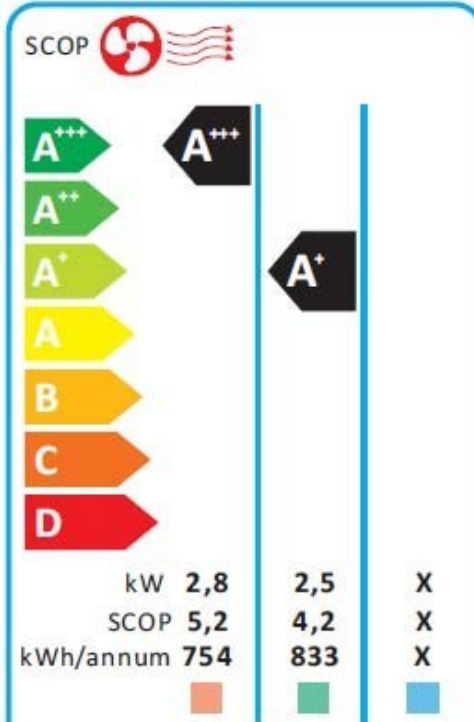

ENERG

енергия · ενεργεια

Y IJA
IE IA

Model GWH09AGB-K6DNA1B/O
GWH09AGB-K6DNA1B/I

GREE ELECTRIC APPLIANCES, INC. OF ZHUHAI

ENERGIA · ЕНЕРГИЯ · ΕΝΕΡΓΕΙΑ · ENERGIJA · ENERGY · ENERGIE · ENERGI
626/2011