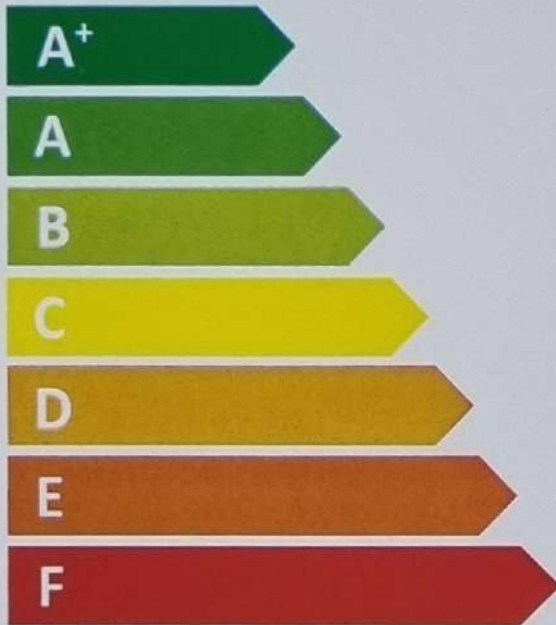

**ENERG**

енергия · ενεργεια

**ATLANTIC**

**841331 (841331)**

**15 dB**

**1315**

kWh / annum