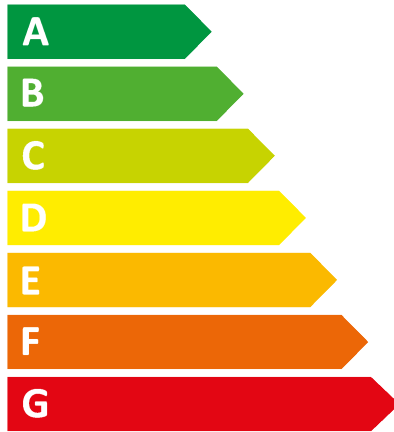

ENERG
енергия · ενεργεια

Y IJA
IE IA

ATLANTIC

861340 (861340)

B

1317
kWh / annum

2015

812/2013