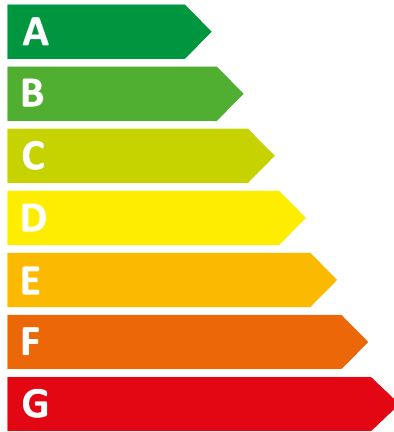

ENERG
енергия · ενεργεια

Y IJA
IE IA

ATLANTIC

841250 (841250)

1433
kWh / annum

2015

812/2013

<p>[FR] Marque : ATLANTIC Modèle : 841250 (841250) Profil de soutirage : M Classe d'efficacité énergétique : C Efficacité énergétique (%) : 36 Consommation annuelle d'électricité (kWh) : 1433 Réglage thermostat (°C) : 61,07 Bruit Intérieur (dB) : 15</p> <p>Précautions d'installation : se reporter à la notice Consommation journalière d'électricité (kWh) : 6.524 V40 (L) : 65</p>	<p>[EN] Trade mark : ATLANTIC Model : 841250 (841250) Load profile : M Energy efficiency class : C Energy efficiency (%) : 36 Annual electricity consumption (kWh) : 1433 Thermostat temperature settings (°C) : 61,07 Sound power level indoors (dB) : 15</p> <p>Specific precautions : Refer to the manual Daily electricity consumption (kWh) : 6.524 V40 (L) : 65</p>	<p>[NL] Handelsmerk : ATLANTIC Typeaanduiding : 841250 (841250) Capaciteitsprofiel : M Energie-efficiëntieklasse : C Energie-efficiëntie (%) : 36 Jaarlijks elektriciteitsverbruik (kWh) : 1433 Temperatuurstellingen van de Thermostaat (°C) : 61,07 Geluidsvormingsniveau binnen (dB) : 15</p> <p>Specifieke voorzorgsmaatregelen : raadpleeg de handleiding Dagelijkse elektriciteitsverbruik (kWh) : 6.524 V40 (L) : 65</p>
<p>[DE] Warenzeichen : ATLANTIC Modellkennung : 841250 (841250) Lastprofilis : M Klasse Energieeffizienz : C Energieeffizienz (%) : 36 Jährlicher Stromverbrauch (kWh) : 1433 Temperaturreinstellungen des Temperaturreglers (°C) : 61,07 Schalleistungspegel in Innenräumen (dB) : 15</p> <p>Besonderen Vorkehrungen : Siehe Handbuch Tägliche Stromverbrauch (kWh) : 6.524 V40 (L) : 65</p>	<p>[ES] Marca comercial : ATLANTIC Modelo : 841250 (841250) Perfil de carga : M Clase de eficiencia energética : C Eficiencia energética (%) : 36 Consumo anual de electricidad (kWh) : 1433 Temperatura del termostato (°C) : 61,07 Potencia acústica en interiores (dB) : 15</p> <p>Precauciones específicas : Consulte el manual Consumo eléctrico diario (kWh) : 6.524 V40 (L) : 65</p>	<p>[IT] Marchio : ATLANTIC Modello : 841250 (841250) Profilo di carico : M Classe di efficienza energetica : C Efficienza energetica (%) : 36 Consumo annuo di energia (kWh) : 1433 Temperatura del termostato (°C) : 61,07 Livello di potenza sonora all'interno (dB) : 15</p> <p>Precauzioni specifiche : Consultare il manuale Consumo quotidiano di energia elettrica diario (kWh) : 6.524 V40 (L) : 65</p>
<p>[PT] Marca comercial : ATLANTIC Modelo : 841250 (841250) Perfil de carga : M Classe de eficiência energética : C Eficiência energética (%) : 36 Consumo anual de electricidade (kWh) : 1433 Temperatura no termostato (°C) : 61,07 Nível de potência sonora no interior (dB) : 15</p> <p>Precações específicas : Consulte o manual Consumo diário de electricidade (kWh) : 6.524 V40 (L) : 65</p>	<p>[PL] Znak towarowy : ATLANTIC Modelu : 841250 (841250) Profil obciążenia : M Klasa efektywności energetycznej : C Efektywność energetyczna (%) : 36 Roczne zużycie energii elektrycznej (kWh) : 1433 Ustawienia termostatu i temperatury (°C) : 61,07 Poziom mocy akustycznej (dB) : 15</p> <p>Szczególne środki ostrożności : Zapoznaj się z instrukcją Zużycie energii elektrycznej (kWh) : 6.524 V40 (L) : 65</p>	<p>[RO] Marca comercială : ATLANTIC Model : 841250 (841250) Profilul de sarcină : M Clasa de randament energetic : C Randamentul energetic (%) : 36 Consumul anual de energie electrică (kWh) : 1433 Setările pentru ale Termostatului (°C) : 61,07 Nivelul de putere acustică în interior (dB) : 15</p> <p>Precauții specifice : Consultați manualul de Consumul de energie zilnic (kWh) : 6.524 V40 (L) : 65</p>
<p>[ET] Kaubamärk : ATLANTIC Mudelitähis : 841250 (841250) Koormusprofiil : M Energiaohutuse klass : C Vee soojendamise kasutegur (%) : 36 Aastane elektrienergia tarve (kWh) : 1433 Termostaadi seadistus (°C) : 61,07 Müravõimsustase siseruumis (dB) : 15</p> <p>Mis tahes konkreetsed ettevaatusabinõud : Lugege juhendi Päevane elektrienergiatarve (kWh) : 6.524 V40 (L) : 65</p>	<p>[LV] Nosaukums vai preču zīme : ATLANTIC Modeļa : 841250 (841250) Slodzes profils : M Energoefektivitātes klase : C Energoefektivitāte (%) : 36 Gada elektroenerģijas patēriņš (kWh) : 1433 Termostata temperatūras iestatījumi (°C) : 61,07 Akustiskās jaudas līmenis telpās (dB) : 15</p> <p>Ipaši piesardzības : Atsauca uz rokasgrāmatu Elektroenerģijas patēriņš (kWh) : 6.524 V40 (L) : 65</p>	<p>[HR] Zaštitni znak : ATLANTIC Modela : 841250 (841250) Profil opterećenja : M Razred energetske učinkovitosti : C Energetska učinkovitost (%) : 36 Godišnja potrošnja električne energije (kWh) : 1433 Postavka temperature na termostatu (°C) : 61,07 Razina zvučne snage u zatvorenom (dB) : 15</p> <p>Posebne mjere opreza : Pogledajte upute Potrošnja električne energije (kWh) : 6.524 V40 (L) : 65</p>
<p>[CS] Ochranná známka : ATLANTIC Modelu : 841250 (841250) Zátěžovým profilem : M Třída energetické účinnosti : C Energetická účinnost (%) : 36 Roční spotřebou elektrické energie (kWh) : 1433 Nastavení teploty termostatu (°C) : 61,07 Akustického výkonu ve vnitřním (dB) : 15</p> <p>Konkrétní preventivní opatření : viz pokyny Spotřeba elektrické energie (kWh) : 6.524 V40 (L) : 65</p>	<p>[BG] Търговска марка : ATLANTIC Модела : 841250 (841250) Товаров профил : M Класът на енергийна ефективност : C Енергийната ефективност (%) : 36 Годишно електропотребление (kWh) : 1433 Температурни Настройки (°C) : 61,07 На шума при за вътрешен монтаж (dB) : 15</p> <p>Конкретни предпазни мерки : виж ръководството Потребление на електроенергия (kWh) : 6.524 V40 (L) : 65</p>	<p>[HU] Védjegye : ATLANTIC Modellazonosító : 841250 (841250) Terhelési profil : M Energiahatékonysági osztálya : C Vízmelegítési hatásfok (%) : 36 Éves villamosenergia-fogyasztás (kWh) : 1433 Termostátjának beállításai (°C) : 61,07 Hangteljesítményszint beltéri (dB) : 15</p> <p>Külön óvintézkedések : lásd manuális Napi villamosenergia-fogyasztás (kWh) : 6.524 V40 (L) : 65</p>
<p>[FI] Tavaramerki : ATLANTIC Mallitunniste : 841250 (841250) Kuormitusprofiili : M Energiatehokkuusluokka : C Energiatehokkuus (%) : 36 Vuotuinen sähkönkulutus (kWh) : 1433 Termostaatin lämpötila-asetukset (°C) : 61,07 Äänitehotaso (dB) : 15</p> <p>Erityiset varotoimenpiteet : Katso käsikirja Vuorokautinen sähkönkulutus (kWh) : 6.524 V40 (L) : 65</p>		