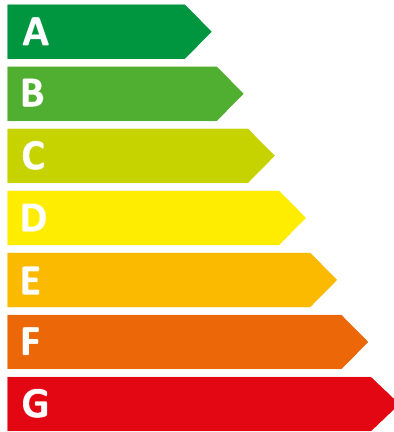

**ENERG**  
енергия · ενεργεια

**ATLANTIC**

**841307 (MP-065 2F 2)**

**1426**  
kWh / annum

2015

812/2013

<p>[FR] Marque : ATLANTIC Modèle : 841307 (MP-065 2F 2) Profil de soutirage : M Classe d'efficacité énergétique : C Efficacité énergétique (%) : 36 Consommation annuelle d'électricité (kWh) : 1426 Réglage thermostat (°C) : 64 Bruit Intérieur (dB) : 15</p> <p>Précautions d'installation : se reporter à la notice Consommation journalière d'électricité (kWh) : 6.628 V40 (L) : 92</p>	<p>[EN] Trade mark : ATLANTIC Model : 841307 (MP-065 2F 2) Load profile : M Energy efficiency class : C Energy efficiency (%) : 36 Annual electricity consumption (kWh) : 1426 Thermostat temperature settings (°C) : 64 Sound power level indoors (dB) : 15</p> <p>Specific precautions : Refer to the manual Daily electricity consumption (kWh) : 6.628 V40 (L) : 92</p>	<p>[NL] Handelsmerk : ATLANTIC Typeaanduiding : 841307 (MP-065 2F 2) Capaciteitsprofiel : M Energie-efficiëntieklasse : C Energie-efficiëntie (%) : 36 Jaarlijks elektriciteitsverbruik (kWh) : 1426 Temperatuurinstellingen van de Thermostaat (°C) : 64 Geluidsvermogensniveau binnen (dB) : 15</p> <p>Specifieke voorzorgsmaatregelen : raadpleeg de handleiding Dagelijkse elektriciteitsverbruik (kWh) : 6.628 V40 (L) : 92</p>
<p>[DE] Warenzeichen : ATLANTIC Modellkennung : 841307 (MP-065 2F 2) Lastprofil : M Klasse Energieeffizienz : C Energieeffizienz (%) : 36 Jährlicher Stromverbrauch (kWh) : 1426 Temperaturreinstellungen des Temperaturreglers (°C) : 64 Schalleistungspegel in Innenräumen (dB) : 15</p> <p>Besonderen Vorkehrungen : Siehe Handbuch Tägliche Stromverbrauch (kWh) : 6.628 V40 (L) : 92</p>	<p>[ES] Marca comercial : ATLANTIC Modelo : 841307 (MP-065 2F 2) Perfil de carga : M Clase de eficiencia energética : C Eficiencia energética (%) : 36 Consumo anual de electricidad (kWh) : 1426 Temperatura del termostato (°C) : 64 Potencia acústica en interiores (dB) : 15</p> <p>Precauciones específicas : Consulte el manual Consumo eléctrico diario (kWh) : 6.628 V40 (L) : 92</p>	<p>[IT] Marchio : ATLANTIC Modello : 841307 (MP-065 2F 2) Profilo di carico : M Classe di efficienza energetica : C Efficienza energetica (%) : 36 Consumo annuo di energia (kWh) : 1426 Temperatura del termostato (°C) : 64 Livello di potenza sonora all'interno (dB) : 15</p> <p>Precauzioni specifiche : Consultare il manuale Consumo quotidiano di energia elettrica diario (kWh) : 6.628 V40 (L) : 92</p>
<p>[PT] Marca comercial : ATLANTIC Modelo : 841307 (MP-065 2F 2) Perfil de carga : M Classe de eficiência energética : C Eficiência energética (%) : 36 Consumo anual de electricidade (kWh) : 1426 Temperatura no termostato (°C) : 64 Nível de potência sonora no interior (dB) : 15</p> <p>Precações específicas : Consulte o manual Consumo diário de electricidade (kWh) : 6.628 V40 (L) : 92</p>	<p>[PL] Znak towarowy : ATLANTIC Modelu : 841307 (MP-065 2F 2) Profil obciążenia : M Klasa efektywności energetycznej : C Efektywność energetyczna (%) : 36 Roczne zużycie energii elektrycznej (kWh) : 1426 Ustawienia termostatu i temperatury (°C) : 64 Poziom mocy akustycznej (dB) : 15</p> <p>Szczególne środki ostrożności : Zapoznaj się z instrukcją Zużycie energii elektrycznej (kWh) : 6.628 V40 (L) : 92</p>	<p>[RO] Marca comercială : ATLANTIC Model : 841307 (MP-065 2F 2) Profilul de sarcină : M Clasa de randament energetic : C Randamentul energetic (%) : 36 Consumul anual de energie electrică (kWh) : 1426 Setările pentru ale Termostatului (°C) : 64 Nivelul de putere acustică în interior (dB) : 15</p> <p>Precauții specifice : Consultați manualul de Consumul de energie zilnic (kWh) : 6.628 V40 (L) : 92</p>
<p>[ET] Kaubamärk : ATLANTIC Mudelitähis : 841307 (MP-065 2F 2) Koormusprofiil : M Energiaefektiivsus klass : C Vee soojendamise kasutegur (%) : 36 Aastane elektrienergia tarve (kWh) : 1426 Termostaadi seadistus (°C) : 64 Müravõimsustase siseruumis (dB) : 15</p> <p>Mis tahes konkreetsed ettevaatusabinõud : Lugege juhendi Päevane elektrienergiatarve (kWh) : 6.628 V40 (L) : 92</p>	<p>[LV] Nosaukums vai preču zīme : ATLANTIC Modela : 841307 (MP-065 2F 2) Stodzes profils : M Energoefektīvātes klase : C Energoefektīvāte (%) : 36 Gada elektroenerģijas patēriņš (kWh) : 1426 Termostāta temperatūras iestatījumi (°C) : 64 Akustiskās jaudas līmenis telpās (dB) : 15</p> <p>Ipaši piesardzības : Atsaucas uz rokasgrāmatu Elektroenerģijas patēriņš (kWh) : 6.628 V40 (L) : 92</p>	<p>[HR] Zaštitni znak : ATLANTIC Modela : 841307 (MP-065 2F 2) Profil opterećenja : M Razred energetske učinkovitosti : C Energetska učinkovitost (%) : 36 Godišnja potrošnja električne energije (kWh) : 1426 Postavka temperature na termostatu (°C) : 64 Razina zvučne snage u zatvorenom (dB) : 15</p> <p>Posebne mjere opreza : Pogledajte upute Potrošnja električne energije (kWh) : 6.628 V40 (L) : 92</p>
<p>[CS] Ochranná známka : ATLANTIC Modelu : 841307 (MP-065 2F 2) Zátěžovým profilem : M Třída energetické účinnosti : C Energetická účinnost (%) : 36 Roční spotřebou elektrické energie (kWh) : 1426 Nastavení teploty termostatu (°C) : 64 Akustického výkonu ve vnitřním (dB) : 15</p> <p>Konkrétní preventivní opatření : viz pokyny Spotřeba elektrické energie (kWh) : 6.628 V40 (L) : 92</p>	<p>[BG] Търговска марка : ATLANTIC Модела : 841307 (MP-065 2F 2) Товаров профил : M Класът на енергийна ефективност : C Енергийната ефективност (%) : 36 Годишно електропотребление (kWh) : 1426 Температурни Настройки (°C) : 64 На шума при за вътрешен монтаж (dB) : 15</p> <p>Конкретни предпазни мерки : виж ръководството Потребление на електроенергия (kWh) : 6.628 V40 (L) : 92</p>	<p>[HU] Védjegy : ATLANTIC Modellazonosító : 841307 (MP-065 2F 2) Terhelési profil : M Energiahatékonysági osztálya : C Vízmelegítési hatásfok (%) : 36 Éves villamosenergia-fogyasztás (kWh) : 1426 Termostátjának beállításai (°C) : 64 Hangteljesítményszint beltéri (dB) : 15</p> <p>Külön óvintézkedések : lásd manuális Napi villamosenergia-fogyasztás (kWh) : 6.628 V40 (L) : 92</p>
<p>[FI] Tavaramerki : ATLANTIC Mallitunniste : 841307 (MP-065 2F 2) Kuormitusprofiili : M Energiatehokkuusluokka : C Energiatehokkuus (%) : 36 Vuotuinen sähkönkulutus (kWh) : 1426 Termostaatin lämpötila-asetukset (°C) : 64 Äänitehotaso (dB) : 15</p> <p>Erityiset varoitusmenpiteet : Katso käsikirja Vuorokautinen sähkönkulutus (kWh) : 6.628 V40 (L) : 92</p>	<p>[SV] Varumärke : ATLANTIC Modellbeteckning : 841307 (MP-065 2F 2) Belastningsprofil : M Energieffektivitetsklass : C Energieffektivitet (%) : 36 Årlig elförbrukning (kWh) : 1426 Termostat-temperaturinställningar (°C) : 64 Ljudeffektnivån inomhus (dB) : 15 Med låg belastning</p> <p>Särskilda försiktighetsåtgärder Daglig konsumtion av el (kWh) : 6.628 V40 (L) : 92</p>	