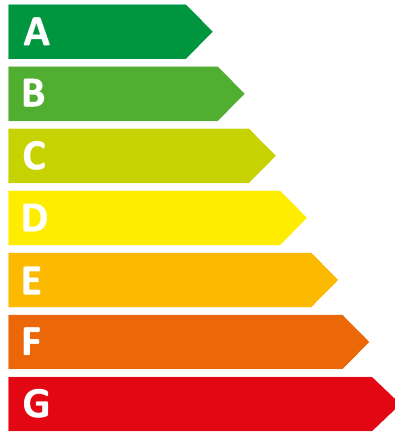

**ENERG**  
енергия · ενεργεια

**ATLANTIC**

**851338 (851338)**

**1315**  
kWh / annum

2015

812/2013

<p>[FR] Marque : ATLANTIC Modèle : 851338 (851338) Profil de soutirage : M Classe d'efficacité énergétique : B Efficacité énergétique (%) : 39 Consommation annuelle d'électricité (kWh) : 1315 Réglage thermostat (°C) : 70 Bruit Intérieur (dB) : 15</p> <p>Précautions d'installation : se reporter à la notice Consommation journalière d'électricité (kWh) : 6.750 V40 (L) : 149</p>	<p>[EN] Trade mark : ATLANTIC Model : 851338 (851338) Load profile : M Energy efficiency class : B Energy efficiency (%) : 39 Annual electricity consumption (kWh) : 1315 Thermostat temperature settings (°C) : 70 Sound power level indoors (dB) : 15</p> <p>Specific precautions : Refer to the manual Daily electricity consumption (kWh) : 6.750 V40 (L) : 149</p>	<p>[NL] Handelsmerk : ATLANTIC Typeaanduiding : 851338 (851338) Capaciteitsprofiel : M Energie-efficiëntieklasse : B Energie-efficiëntie (%) : 39 Jaarlijks elektriciteitsverbruik (kWh) : 1315 Temperatuurinstellingen van de Thermostaat (°C) : 70 Geluidsvermogensniveau binnen (dB) : 15</p> <p>Specifieke voorzorgsmaatregelen : raadpleeg de handleiding Dagelijkse elektriciteitsverbruik (kWh) : 6.750 V40 (L) : 149</p>
<p>[DE] Warenzeichen : ATLANTIC Modellkennung : 851338 (851338) Lastprofil : M Klasse Energieeffizienz : B Energieeffizienz (%) : 39 Jährlicher Stromverbrauch (kWh) : 1315 Temperaturreinstellungen des Temperaturreglers (°C) : 70 Schalleistungspegel in Innenräumen (dB) : 15</p> <p>Besonderen Vorkehrungen : Siehe Handbuch Tägliche Stromverbrauch (kWh) : 6.750 V40 (L) : 149</p>	<p>[ES] Marca comercial : ATLANTIC Modelo : 851338 (851338) Perfil de carga : M Clase de eficiencia energética : B Eficiencia energética (%) : 39 Consumo anual de electricidad (kWh) : 1315 Temperatura del termostato (°C) : 70 Potencia acústica en interiores (dB) : 15</p> <p>Precauciones específicas : Consulte el manual Consumo eléctrico diario (kWh) : 6.750 V40 (L) : 149</p>	<p>[IT] Marchio : ATLANTIC Modello : 851338 (851338) Profilo di carico : M Classe di efficienza energetica : B Efficienza energetica (%) : 39 Consumo annuo di energia (kWh) : 1315 Temperatura del termostato (°C) : 70 Livello di potenza sonora all'interno (dB) : 15</p> <p>Precauzioni specifiche : Consultare il manuale Consumo quotidiano di energia elettrica diario (kWh) : 6.750 V40 (L) : 149</p>
<p>[PT] Marca comercial : ATLANTIC Modelo : 851338 (851338) Perfil de carga : M Classe de eficiência energética : B Eficiência energética (%) : 39 Consumo anual de electricidade (kWh) : 1315 Temperatura no termostato (°C) : 70 Nível de potência sonora no interior (dB) : 15</p> <p>Precações específicas : Consulte o manual Consumo diário de electricidade (kWh) : 6.750 V40 (L) : 149</p>	<p>[PL] Znak towarowy : ATLANTIC Modelu : 851338 (851338) Profil obciążenia : M Klasa efektywności energetycznej : B Efektywność energetyczna (%) : 39 Roczne zużycie energii elektrycznej (kWh) : 1315 Ustawienia termostatu i temperatury (°C) : 70 Poziom mocy akustycznej (dB) : 15</p> <p>Szczególne środki ostrożności : Zapoznaj się z instrukcją Zużycie energii elektrycznej (kWh) : 6.750 V40 (L) : 149</p>	<p>[RO] Marca comercială : ATLANTIC Model : 851338 (851338) Profilul de sarcină : M Clasa de randament energetic : B Randamentul energetic (%) : 39 Consumul anual de energie electrică (kWh) : 1315 Setările pentru ale Termostatului (°C) : 70 Nivelul de putere acustică în interior (dB) : 15</p> <p>Precauții specifice : Consultați manualul de Consumul de energie zilnic (kWh) : 6.750 V40 (L) : 149</p>
<p>[ET] Kaubamärk : ATLANTIC Mudelitähis : 851338 (851338) Koormusprofiil : M Energiatehokuse klass : B Vee soojendamise kasutegur (%) : 39 Aastane elektrienergia tarve (kWh) : 1315 Termostaadi seadistus (°C) : 70 Müravõimsustase siseruumis (dB) : 15</p> <p>Mis tahes konkreetsed ettevaatusabinõud : Lugege juhendi Päevane elektrienergia tarve (kWh) : 6.750 V40 (L) : 149</p>	<p>[LV] Nosaukums vai preču zīme : ATLANTIC Modela : 851338 (851338) Slodzes profils : M Energoefektivitātes klase : B Energoefektivitāte (%) : 39 Gada elektroenerģijas patēriņš (kWh) : 1315 Termostāta temperatūras iestatījumi (°C) : 70 Akustiskās jaudas līmenis telpās (dB) : 15</p> <p>Ipaši piesardzības : Atsaucas uz rokasgrāmatu Elektroenerģijas patēriņš (kWh) : 6.750 V40 (L) : 149</p>	<p>[HR] Zaštitni znak : ATLANTIC Modela : 851338 (851338) Profil opterećenja : M Razred energetske učinkovitosti : B Energetska učinkovitost (%) : 39 Godišnja potrošnja električne energije (kWh) : 1315 Postavka temperature na termostatu (°C) : 70 Razina zvučne snage u zatvorenom (dB) : 15</p> <p>Posebne mjere opreza : Pogledajte upute Potrošnja električne energije (kWh) : 6.750 V40 (L) : 149</p>
<p>[CS] Ochranná známka : ATLANTIC Modelu : 851338 (851338) Zátěžovým profilem : M Třída energetické účinnosti : B Energetická účinnost (%) : 39 Roční spotřebou elektrické energie (kWh) : 1315 Nastavení teploty termostatu (°C) : 70 Akustického výkonu ve vnitřním (dB) : 15</p> <p>Konkrétní preventivní opatření : viz pokyny Spotřeba elektrické energie (kWh) : 6.750 V40 (L) : 149</p>	<p>[BG] Търговска марка : ATLANTIC Модела : 851338 (851338) Товаров профил : M Класът на енергийна ефективност : B Енергийната ефективност (%) : 39 Годишно електропотребление (kWh) : 1315 Температурни Настройки (°C) : 70 На шума при за вътрешен монтаж (dB) : 15</p> <p>Конкретни предпазни мерки : виж ръководството Потребление на електроенергия (kWh) : 6.750 V40 (L) : 149</p>	<p>[HU] Védjegy : ATLANTIC Modellazonosító : 851338 (851338) Terhelési profil : M Energiatehokonszági osztálya : B Vízmelegítési hatásfok (%) : 39 Éves villamosenergia-fogyasztás (kWh) : 1315 Termostátjának beállításai (°C) : 70 Hangteljesítményszint beltéri (dB) : 15</p> <p>Külön óvintézkedések : lásd manuális Napi villamosenergia-fogyasztás (kWh) : 6.750 V40 (L) : 149</p>
<p>[FI] Tavaramerki : ATLANTIC Mallitunniste : 851338 (851338) Kuormitusprofiili : M Energiatehokkuusluokka : B Energiatehokkuus (%) : 39 Vuotuinen sähkönkulutus (kWh) : 1315 Termostaatin lämpötila-asetukset (°C) : 70 Äänitehotaso (dB) : 15</p> <p>Erityiset varoitimenpiteet : Katso käsikirja Vuorokautinen sähkönkulutus (kWh) : 6.750 V40 (L) : 149</p>	<p>[SV] Varumärke : ATLANTIC Modellbeteckning : 851338 (851338) Belastningsprofil : M Energieffektivitetsklass : B Energieffektivitet (%) : 39 Årlig elförbrukning (kWh) : 1315 Termostat-temperaturinställningar (°C) : 70 Ljudeffektivitetsnivå inomhus (dB) : 15 Med låg belastning Särskilda försiktighetsåtgärder Daglig konsumtion av el (kWh) : 6.750 V40 (L) : 149</p>	