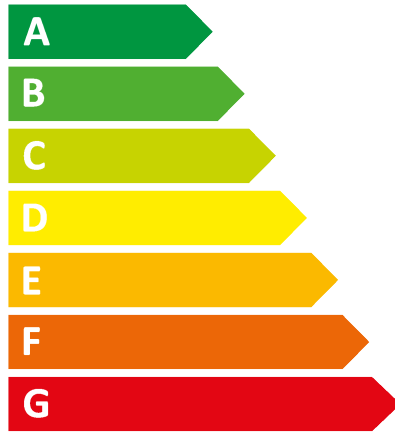

ENERG
енергия · ενεργεια

Y IJA
IE IA

ATLANTIC

841321 (841321)

B

1315
kWh / annum

2015

812/2013