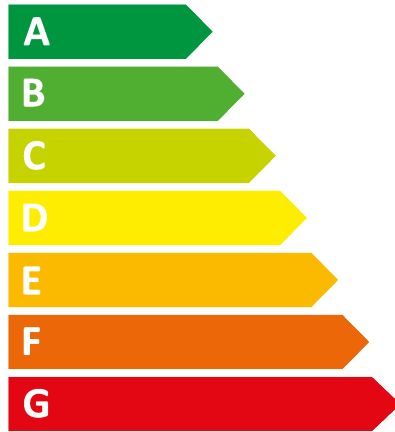

ENERG
енергия · ενεργεια

ATLANTIC

841318 (841318)

1315
kWh / annum

2015

812/2013

<p>[FR] Marque : ATLANTIC Modèle : 841318 (841318) Profil de soutirage : M Classe d'efficacité énergétique : B Efficacité énergétique (%) : 39 Consommation annuelle d'électricité (kWh) : 1315 Réglage thermostat (°C) : 70 Bruit Intérieur (dB) : 15</p> <p>Précautions d'installation : se reporter à la notice Consommation journalière d'électricité (kWh) : 6.870 V40 (L) : 114</p>	<p>[EN] Trade mark : ATLANTIC Model : 841318 (841318) Load profile : M Energy efficiency class : B Energy efficiency (%) : 39 Annual electricity consumption (kWh) : 1315 Thermostat temperature settings (°C) : 70 Sound power level indoors (dB) : 15</p> <p>Specific precautions : Refer to the manual Daily electricity consumption (kWh) : 6.870 V40 (L) : 114</p>	<p>[NL] Handelsmerk : ATLANTIC Typeaanduiding : 841318 (841318) Capaciteitsprofiel : M Energie-efficiëntieklasse : B Energie-efficiëntie (%) : 39 Jaarlijks elektriciteitsverbruik (kWh) : 1315 Temperatuurinstellingen van de Thermostaat (°C) : 70 Geluidsvermogensniveau binnen (dB) : 15</p> <p>Specifieke voorzorgsmaatregelen : raadpleeg de handleiding Dagelijkse elektriciteitsverbruik (kWh) : 6.870 V40 (L) : 114</p>
<p>[DE] Warenzeichen : ATLANTIC Modellkennung : 841318 (841318) Lastprofil : M Klasse Energieeffizienz : B Energieeffizienz (%) : 39 Jährlicher Stromverbrauch (kWh) : 1315 Temperaturreinstellungen des Temperaturreglers (°C) : 70 Schalleistungspegel in Innenräumen (dB) : 15</p> <p>Besonderen Vorkehrungen : Siehe Handbuch Tägliche Stromverbrauch (kWh) : 6.870 V40 (L) : 114</p>	<p>[ES] Marca comercial : ATLANTIC Modelo : 841318 (841318) Perfil de carga : M Clase de eficiencia energética : B Eficiencia energética (%) : 39 Consumo anual de electricidad (kWh) : 1315 Temperatura del termostato (°C) : 70 Potencia acústica en interiores (dB) : 15</p> <p>Precauciones específicas : Consulte el manual Consumo eléctrico diario (kWh) : 6.870 V40 (L) : 114</p>	<p>[IT] Marchio : ATLANTIC Modello : 841318 (841318) Profilo di carico : M Classe di efficienza energetica : B Efficienza energetica (%) : 39 Consumo annuo di energia (kWh) : 1315 Temperatura del termostato (°C) : 70 Livello di potenza sonora all'interno (dB) : 15</p> <p>Precauzioni specifiche : Consultare il manuale Consumo quotidiano di energia elettrica diario (kWh) : 6.870 V40 (L) : 114</p>
<p>[PT] Marca comercial : ATLANTIC Modelo : 841318 (841318) Perfil de carga : M Classe de eficiência energética : B Eficiência energética (%) : 39 Consumo anual de electricidade (kWh) : 1315 Temperatura no termostato (°C) : 70 Nível de potência sonora no interior (dB) : 15</p> <p>Precações específicas : Consulte o manual Consumo diário de electricidade (kWh) : 6.870 V40 (L) : 114</p>	<p>[PL] Znak towarowy : ATLANTIC Modelu : 841318 (841318) Profil obciążenia : M Klasa efektywności energetycznej : B Efektywność energetyczna (%) : 39 Roczne zużycie energii elektrycznej (kWh) : 1315 Ustawienia termostatu i temperatury (°C) : 70 Poziom mocy akustycznej (dB) : 15</p> <p>Szczególne środki ostrożności : Zapoznaj się z instrukcją Zużycie energii elektrycznej (kWh) : 6.870 V40 (L) : 114</p>	<p>[RO] Marca comercială : ATLANTIC Model : 841318 (841318) Profilul de sarcină : M Clasa de randament energetic : B Randamentul energetic (%) : 39 Consumul anual de energie electrică (kWh) : 1315 Setările pentru ale Termostatului (°C) : 70 Nivelul de putere acustică în interior (dB) : 15</p> <p>Precauții specifice : Consultați manualul de Consumul de energie zilnic (kWh) : 6.870 V40 (L) : 114</p>
<p>[ET] Kaubamärk : ATLANTIC Mudelitähis : 841318 (841318) Koormusprofiil : M Energiaühuse klass : B Vee soojendamise kasutegur (%) : 39 Aastane elektrienergia tarve (kWh) : 1315 Termostaadi seadistus (°C) : 70 Müravõimsustase siseruumis (dB) : 15</p> <p>Mis tahes konkreetsed ettevaatusabinõud : Lugege juhendi Päevane elektrienergiatarve (kWh) : 6.870 V40 (L) : 114</p>	<p>[LV] Nosaukums vai preču zīme : ATLANTIC Modela : 841318 (841318) Slodzes profils : M Energoefektivitātes klase : B Energoefektivitāte (%) : 39 Gada elektroenerģijas patēriņš (kWh) : 1315 Termostāta temperatūras iestatījumi (°C) : 70 Akustiskās jaudas līmenis telpās (dB) : 15</p> <p>Ipaši piesardzības : Atsaucas uz rokasgrāmatu Elektroenerģijas patēriņš (kWh) : 6.870 V40 (L) : 114</p>	<p>[HR] Zaštitni znak : ATLANTIC Modela : 841318 (841318) Profil opterećenja : M Razred energetske učinkovitosti : B Energetska učinkovitost (%) : 39 Godišnja potrošnja električne energije (kWh) : 1315 Postavka temperature na termostatu (°C) : 70 Razina zvučne snage u zatvorenom (dB) : 15</p> <p>Posebne mjere opreza : Pogledajte upute Potrošnja električne energije (kWh) : 6.870 V40 (L) : 114</p>
<p>[CS] Ochranná známka : ATLANTIC Modelu : 841318 (841318) Zátěžovým profilem : M Třída energetické účinnosti : B Energetická účinnost (%) : 39 Roční spotřebou elektrické energie (kWh) : 1315 Nastavení teploty termostatu (°C) : 70 Akustického výkonu ve vnitřním (dB) : 15</p> <p>Konkrétní preventivní opatření : viz pokyny Spotřeba elektrické energie (kWh) : 6.870 V40 (L) : 114</p>	<p>[BG] Търговска марка : ATLANTIC Модела : 841318 (841318) Товаров профил : M Класът на енергийна ефективност : B Енергийната ефективност (%) : 39 Годишно електропотребление (kWh) : 1315 Температурни Настройки (°C) : 70 На шума при за вътрешен монтаж (dB) : 15</p> <p>Конкретни предпазни мерки : виж ръководството Потребление на електроенергия (kWh) : 6.870 V40 (L) : 114</p>	<p>[HU] Védjegy : ATLANTIC Modellazonosító : 841318 (841318) Terhelési profil : M Energiahatékonysági osztálya : B Vízmelegítési hatásfok (%) : 39 Éves villamosenergia-fogyasztás (kWh) : 1315 Termosztátjának beállításai (°C) : 70 Hangteljesítményszint beltéri (dB) : 15</p> <p>Külön óvintézkedések : lásd manuális Napi villamosenergia-fogyasztás (kWh) : 6.870 V40 (L) : 114</p>
<p>[FI] Tavaramerki : ATLANTIC Mallitunniste : 841318 (841318) Kuormitusprofiili : M Energiatehokkuusluokka : B Energiatehokkuus (%) : 39 Vuotuinen sähkönkulutus (kWh) : 1315 Termostaatin lämpötila-asetukset (°C) : 70 Äänitehotaso (dB) : 15</p> <p>Erityiset varoitusmenpiteet : Katso käsikirja Vuorokautainen sähkönkulutus (kWh) : 6.870 V40 (L) : 114</p>	<p>[SV] Varumärke : ATLANTIC Modellbeteckning : 841318 (841318) Belastningsprofil : M Energieffektivitetsklass : B Energieffektivitet (%) : 39 Årlig elförbrukning (kWh) : 1315 Termostat-temperaturinställningar(°C) : 70 Ljudeffektivitetsnivån inomhus (dB) : 15 Med låg belastning Särskilda försiktighetsåtgärder Daglig konsumtion av el (kWh) : 6.870 V40 (L) : 114</p>	