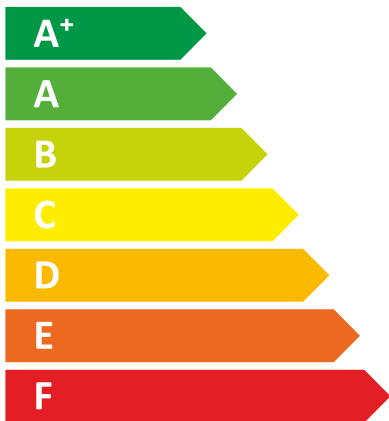

# ENERG

енергия · ενεργεια

ELDOM

BC 300K

**50** W

**272** L