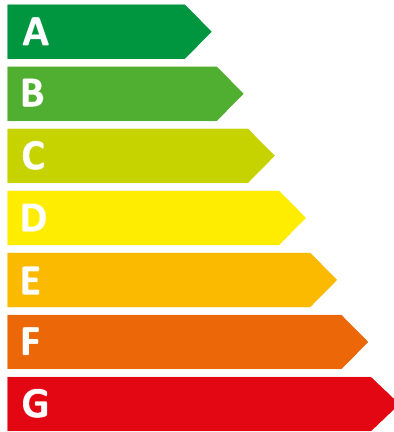

**ENERG**  
енергия · ενεργεια

Y IJA  
IE IA

**ATLANTIC**

**871232 (871232)**

**B**

**1317**  
kWh / annum

2015

812/2013