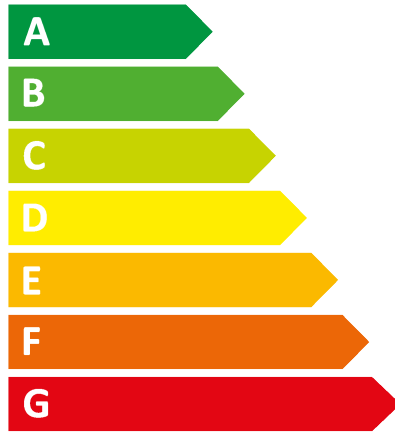

ENERG
енергия · ενεργεια

Y IJA
IE IA

ATLANTIC

861339 (861339)

B

1317
kWh / annum

2015

812/2013