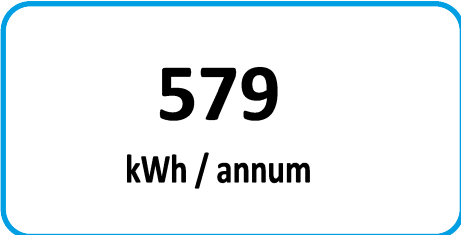

ENERG
енергия · ενεργεια

ATLANTIC

821180 (821180)

XXS

15 dB

579

kWh / annum

<p>[FR] Marque : ATLANTIC Modèle : 821180 (821180) Profil de soutirage : XXS Classe d'efficacité énergétique : B Efficacité énergétique (%) : 33 Consommation annuelle d'électricité (kWh) : 579 Réglage thermostat (°C) : 64 Bruit Intérieur (dB) : 15</p> <p>Précautions d'installation : se reporter à la notice Consommation journalière d'électricité (kWh) : 2.637 Volume de stockage (L) : 11</p>	<p>[EN] Trade mark : ATLANTIC Model : 821180 (821180) Load profile : XXS Energy efficiency class : B Energy efficiency (%) : 33 Annual electricity consumption (kWh) : 579 Thermostat temperature settings (°C) : 64 Sound power level indoors (dB) : 15</p> <p>Specific precautions : Refer to the manual Daily electricity consumption (kWh) : 2.637 Storage volume(L) : 11</p>	<p>[NL] Handelsmerk : ATLANTIC Typeaanduiding : 821180 (821180) Capaciteitsprofiel : XXS Energie-efficiëntieklasse : B Energie-efficiëntie (%) : 33 Jaarlijks elektriciteitsverbruik (kWh) : 579 Temperatuurinstellingen van de Thermostaat (°C) : 64 Geluidsvermogensniveau binnen (dB) : 15</p> <p>Specifieke voorzorgsmaatregelen : raadpleeg de handleiding Dagelijkse elektriciteitsverbruik (kWh) : 2.637 Opslagvolume (L) : 11</p>
<p>[DE] Warenzeichen : ATLANTIC Modellkennung : 821180 (821180) Lastprofilis : XXS Klasse Energieeffizienz : B Energieeffizienz (%) : 33 Jährlicher Stromverbrauch (kWh) : 579 Temperaturereinstellungen des Temperaturreglers (°C) : 64 Schalleistungspegel in Innenräumen (dB) : 15</p> <p>Besonderen Vorkehrungen : Siehe Handbuch Tägliche Stromverbrauch (kWh) : 2.637 Speichervolumen (L) : 11</p>	<p>[ES] Marca comercial : ATLANTIC Modelo : 821180 (821180) Perfil de carga : XXS Clase de eficiencia energética : B Eficiencia energética (%) : 33 Consumo anual de electricidad (kWh) : 579 Temperatura del termostato (°C) : 64 Potencia acústica en interiores (dB) : 15</p> <p>Precauciones específicas : Consulte el manual Consumo eléctrico diario (kWh) : 2.637 Capacidad(L) : 11</p>	<p>[IT] Marchio : ATLANTIC Modello : 821180 (821180) Profilo di carico : XXS Classe di efficienza energetica : B Efficienza energetica (%) : 33 Consumo annuo di energia (kWh) : 579 Temperatura del termostato (°C) : 64 Livello di potenza sonora all'interno (dB) : 15</p> <p>Precauzioni specifiche : Consultare il manuale Consumo quotidiano di energia elettrica diario (kWh) : 2.637 Volume utile (L) : 11</p>
<p>[PT] Marca comercial : ATLANTIC Modelo : 821180 (821180) Perfil de carga : XXS Classe de eficiência energética : B Eficiência energética (%) : 33 Consumo anual de electricidade (kWh) : 579 Temperatura no termostato (°C) : 64 Nível de potência sonora no interior (dB) : 15</p> <p>Precações específicas : Consulte o manual Consumo diário de electricidade (kWh) : 2.637 Volume útil (L) : 11</p>	<p>[PL] Znak towarowy : ATLANTIC Modelu : 821180 (821180) Profil obciążenia : XXS Klasa efektywności energetycznej : B Efektywność energetyczna (%) : 33 Roczne zużycie energii elektrycznej (kWh) : 579 Ustawienia termostatu i temperatury (°C) : 64 Poziom mocy akustycznej (dB) : 15</p> <p>Szczególne środki ostrożności : Zapoznaj się z instrukcją Zużycie energii elektrycznej (kWh) : 2.637 Pojemność magazynowa (L) : 11</p>	<p>[RO] Marca comercială : ATLANTIC Model : 821180 (821180) Profilul de sarcină : XXS Clasa de randament energetic : B Randamentul energetic (%) : 33 Consumul anual de energie electrică (kWh) : 579 Setările pentru ale Termostatlui (°C) : 64 Nivelul de putere acustică în interior (dB) : 15</p> <p>Precauții specifice : Consultați manualul de Consumul de energie zilnic (kWh) : 2.637 Volumul de depozitare (L) : 11</p>
<p>[ET] Kaubamärk : ATLANTIC Mudelitähis : 821180 (821180) Koormusprofiil : XXS Energiatehokkuse klass : B Vee soojendamise kasutegur (%) : 33 Aastane elektrienergia tarve (kWh) : 579 Termostaadi seadistus (°C) : 64 Müravõimsustase siseruumis (dB) : 15</p> <p>Mis tahes konkreetsed ettevaatusabinõud : Lugege juhendi Päevane elektrienergiatarve (kWh) : 2.637 Maht (L) : 11</p>	<p>[LV] Nosaukums vai preču zīme : ATLANTIC Modeļa : 821180 (821180) Slodzes profiļis : XXS Energoefektivitātes klase : B Energoefektivitāte (%) : 33 Gada elektroenerģijas patēriņš(kWh) : 579 Termostata temperatūras iestatījumi (°C) : 64 Akustiskās jaudas līmenis telpās (dB) : 15</p> <p>Ipaši piesardzības : Atsaucas uz rokasgrāmatu Elektroenerģijas patēriņš (kWh) : 2.637 Glabāšanas tilpums (L) : 11</p>	<p>[HR] Zaštitni znak : ATLANTIC Modela : 821180 (821180) Profil opterećenja : XXS Razred energetske učinkovitosti : B Energetska učinkovitost (%) : 33 Godišnja potrošnja električne energije (kWh) : 579 Postavka temperature na termostatu (°C) : 64 Razina zvučne snage u zatvorenom (dB) : 15</p> <p>Posebne mjere opreza : Pogledajte upute Potrošnja električne energije (kWh) : 2.637 Korisna zapremnina (L) : 11</p>
<p>[CS] Ochranná známka : ATLANTIC Modelu : 821180 (821180) Zátěžovým profilem : XXS Třída energetické účinnosti : B Energetická účinnost (%) : 33 Roční spotřebou elektrické energie (kWh) : 579 Nastavení teploty termostatu (°C) : 64 Akustického výkonu ve vnitřním(dB) : 15</p> <p>Konkrétní preventivní opatření : viz pokyny Spotřeba elektrické energie (kWh) : 2.637 Užitný objem (L) : 11</p>	<p>[BG] Търговска марка : ATLANTIC Модела : 821180 (821180) Товаров профил : XXS Класът на енергийна ефективност : B Енергийната ефективност (%) : 33 Годишно електропотребление (kWh) : 579 Температурни Настройки (°C) : 64 На шума при за вътрешен монтаж (dB) : 15</p> <p>Конкретни предпазни мерки : виж ръководството Потребление на електроенергия (kWh) : 2.637 Топлоакмулацият обем (L) : 11</p>	<p>[HU] Védjegye : ATLANTIC Modellazonosító : 821180 (821180) Terhelési profil : XXS Energiahatékonysági osztálya : B Vízmelegítési hatásfok (%) : 33 Éves villamosenergia-fogyasztás (kWh) : 579 Termostátjának beállításai (°C) : 64 Hangteljesítményszint beltéri (dB) : 15</p> <p>Külön óvintézkedések : lásd manuális Napi villamosenergia-fogyasztás (kWh) : 2.637 Tárolási térfogat literben kifejezve(L) : 11</p>
<p>[FI] Tavaramerki : ATLANTIC Mallitunniste : 821180 (821180) Kuormitusprofiili : XXS Energiatehokkuusluokka : B Energiatehokkuus (%) : 33 Vuotuinen sähkönkulutus (kWh) : 579 Termostaatin lämpötila-asetukset (°C) : 64 Äänitehotaso (dB) : 15</p> <p>Erityiset varotoimenpiteet : Katso käsikirja Vuorokautinen sähkönkulutus (kWh) : 2.637 Säiliön tilavuus (L) : 11</p>		