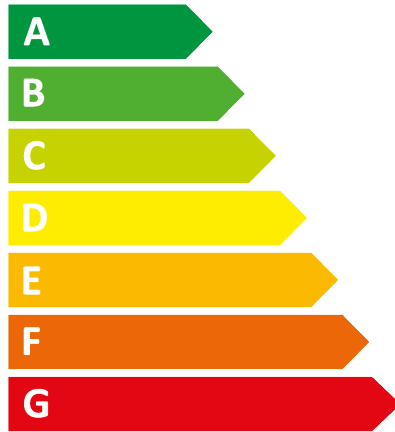

ENERG
енергия · ενεργεια

ATLANTIC

821180 (821180)

XXS

15 dB

579

kWh / annum

<p>[FR] Marque : ATLANTIC Modèle : 821180 (821180) Profil de soutirage : XXS Classe d'efficacité énergétique : B Efficacité énergétique (%) : 33 Consommation annuelle d'électricité (kWh) : 579 Réglage thermostat (°C) : 64 Bruit Intérieur (dB) : 15</p> <p>Précautions d'installation : se reporter à la notice Consommation journalière d'électricité (kWh) : 2.637 Volume de stockage (L) : 11</p>	<p>[EN] Trade mark : ATLANTIC Model : 821180 (821180) Load profile : XXS Energy efficiency class : B Energy efficiency (%) : 33 Annual electricity consumption (kWh) : 579 Thermostat temperature settings (°C) : 64 Sound power level indoors (dB) : 15</p> <p>Specific precautions : Refer to the manual Daily electricity consumption (kWh) : 2.637 Storage volume(L) : 11</p>	<p>[NL] Handelsmerk : ATLANTIC Typeaanduiding : 821180 (821180) Capaciteitsprofiel : XXS Energie-efficiëntieklasse : B Energie-efficiëntie (%) : 33 Jaarlijks elektriciteitsverbruik (kWh) : 579 Temperatuurinstellingen van de Thermostaat (°C) : 64 Geluidsvermogensniveau binnen (dB) : 15</p> <p>Specifieke voorzorgsmaatregelen : raadpleeg de handleiding Dagelijkse elektriciteitsverbruik (kWh) : 2.637 Opslagvolume (L) : 11</p>
<p>[DE] Warenzeichen : ATLANTIC Modellkennung : 821180 (821180) Lastprofilis : XXS Klasse Energieeffizienz : B Energieeffizienz (%) : 33 Jährlicher Stromverbrauch (kWh) : 579 Temperaturereinstellungen des Temperaturreglers (°C) : 64 Schalleistungspegel in Innenräumen (dB) : 15</p> <p>Besonderen Vorkehrungen : Siehe Handbuch Tägliche Stromverbrauch (kWh) : 2.637 Speichervolumen (L) : 11</p>	<p>[ES] Marca comercial : ATLANTIC Modelo : 821180 (821180) Perfil de carga : XXS Clase de eficiencia energética : B Eficiencia energética (%) : 33 Consumo anual de electricidad (kWh) : 579 Temperatura del termostato (°C) : 64 Potencia acústica en interiores (dB) : 15</p> <p>Precauciones específicas : Consulte el manual Consumo eléctrico diario (kWh) : 2.637 Capacidad(L) : 11</p>	<p>[IT] Marchio : ATLANTIC Modello : 821180 (821180) Profilo di carico : XXS Classe di efficienza energetica : B Efficienza energetica (%) : 33 Consumo annuo di energia (kWh) : 579 Temperatura del termostato (°C) : 64 Livello di potenza sonora all'interno (dB) : 15</p> <p>Precauzioni specifiche : Consultare il manuale Consumo quotidiano di energia elettrica diario (kWh) : 2.637 Volume utile (L) : 11</p>
<p>[PT] Marca comercial : ATLANTIC Modelo : 821180 (821180) Perfil de carga : XXS Classe de eficiência energética : B Eficiência energética (%) : 33 Consumo anual de electricidade (kWh) : 579 Temperatura no termostato (°C) : 64 Nível de potência sonora no interior (dB) : 15</p> <p>Precações específicas : Consulte o manual Consumo diário de electricidade (kWh) : 2.637 Volume útil (L) : 11</p>	<p>[PL] Znak towarowy : ATLANTIC Modelu : 821180 (821180) Profil obciążenia : XXS Klasa efektywności energetycznej : B Efektywność energetyczna (%) : 33 Roczne zużycie energii elektrycznej (kWh) : 579 Ustawienia termostatu i temperatury (°C) : 64 Poziom mocy akustycznej (dB) : 15</p> <p>Szczególne środki ostrożności : Zapoznaj się z instrukcją Zużycie energii elektrycznej (kWh) : 2.637 Pojemność magazynowa (L) : 11</p>	<p>[RO] Marca comercială : ATLANTIC Model : 821180 (821180) Profilul de sarcină : XXS Clasa de randament energetic : B Randamentul energetic (%) : 33 Consumul anual de energie electrică (kWh) : 579 Setările pentru ale Termostatlui (°C) : 64 Nivelul de putere acustică în interior (dB) : 15</p> <p>Precauții specifice : Consultați manualul de Consumul de energie zilnic (kWh) : 2.637 Volumul de depozitare (L) : 11</p>
<p>[ET] Kaubamärk : ATLANTIC Mudelitähis : 821180 (821180) Koormusprofiil : XXS Energiatehokkuse klass : B Vee soojendamise kasutegur (%) : 33 Aastane elektrienergia tarve (kWh) : 579 Termostaadi seadistus (°C) : 64 Müravõimsustase siseruumis (dB) : 15</p> <p>Mis tahes konkreetsed ettevaatusabinõud : Lugege juhendi Päevane elektrienergiatarve (kWh) : 2.637 Maht (L) : 11</p>	<p>[LV] Nosaukums vai preču zīme : ATLANTIC Modeļa : 821180 (821180) Slodzes profiļis : XXS Energoefektivitātes klase : B Energoefektivitāte (%) : 33 Gada elektroenerģijas patēriņš(kWh) : 579 Termostata temperatūras iestatījumi (°C) : 64 Akustiskās jaudas līmenis telpās (dB) : 15</p> <p>Ipaši piesardzības : Atsaucas uz rokasgrāmatu Elektroenerģijas patēriņš (kWh) : 2.637 Glabāšanas tilpums (L) : 11</p>	<p>[HR] Zaštitni znak : ATLANTIC Modela : 821180 (821180) Profil opterećenja : XXS Razred energetske učinkovitosti : B Energetska učinkovitost (%) : 33 Godišnja potrošnja električne energije (kWh) : 579 Postavka temperature na termostatu (°C) : 64 Razina zvučne snage u zatvorenom (dB) : 15</p> <p>Posebne mjere opreza : Pogledajte upute Potrošnja električne energije (kWh) : 2.637 Korisna zapremnina (L) : 11</p>
<p>[CS] Ochranná známka : ATLANTIC Modelu : 821180 (821180) Zátěžovým profilem : XXS Třída energetické účinnosti : B Energetická účinnost (%) : 33 Roční spotřebou elektrické energie (kWh) : 579 Nastavení teploty termostatu (°C) : 64 Akustického výkonu ve vnitřním(dB) : 15</p> <p>Konkrétní preventivní opatření : viz pokyny Spotřeba elektrické energie (kWh) : 2.637 Užitný objem (L) : 11</p>	<p>[BG] Търговска марка : ATLANTIC Модела : 821180 (821180) Товаров профил : XXS Класът на енергийна ефективност : B Енергийната ефективност (%) : 33 Годишно електропотребление (kWh) : 579 Температурни Настройки (°C) : 64 На шума при за вътрешен монтаж (dB) : 15</p> <p>Конкретни предпазни мерки : виж ръководството Потребление на електроенергия (kWh) : 2.637 Топлоакмулацият обем (L) : 11</p>	<p>[HU] Védjegye : ATLANTIC Modellazonosító : 821180 (821180) Terhelési profil : XXS Energiahatékonysági osztálya : B Vízmelegítési hatásfok (%) : 33 Éves villamosenergia-fogyasztás (kWh) : 579 Termostátjának beállításai (°C) : 64 Hangteljesítményszint beltéri (dB) : 15</p> <p>Külön óvintézkedések : lásd manuális Napi villamosenergia-fogyasztás (kWh) : 2.637 Tárolási térfogat literben kifejezve(L) : 11</p>
<p>[FI] Tavaramerki : ATLANTIC Mallitunniste : 821180 (821180) Kuormitusprofiili : XXS Energiatehokkuusluokka : B Energiatehokkuus (%) : 33 Vuotuinen sähkönkulutus (kWh) : 579 Termostaatin lämpötila-asetukset (°C) : 64 Äänitehotaso (dB) : 15</p> <p>Erityiset varotoimenpiteet : Katso käsikirja Vuorokautinen sähkönkulutus (kWh) : 2.637 Säiliön tilavuus (L) : 11</p>		