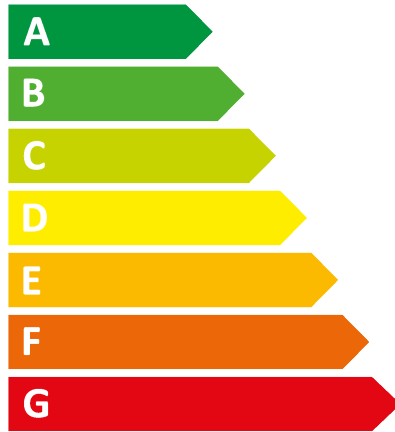

ENERG
енергия · ενεργεια

ATLANTIC

821181 (821181)

XXS

15 dB

567

kWh / annum

2015