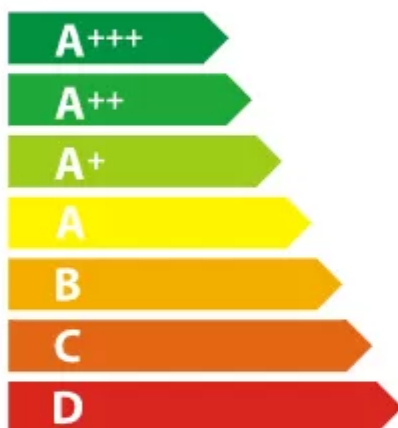

ENERG

енергия · ενέργεια

Y IJA
IE IA

gorenje

GK5B41WF

70 L

0.98 kWh/cycle*

0.80 kWh/cycle*