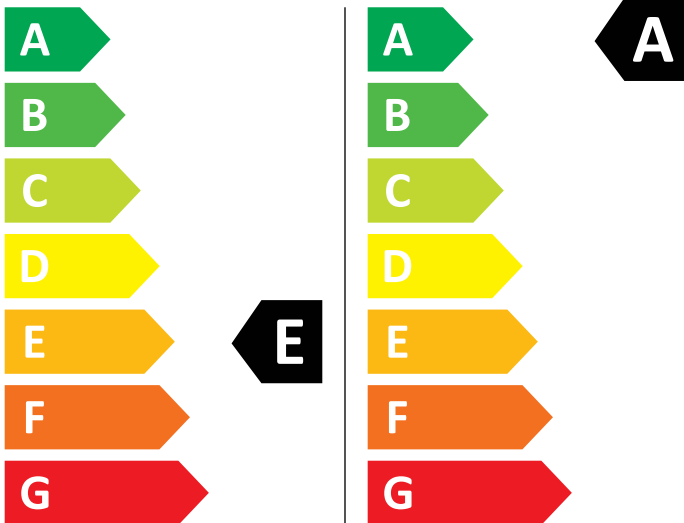

ENERG

Electrolux

EW7WO448W 914610120

💧 325 kWh/100

💧 47 kWh/100

5,0 kg

8,0 kg

67 L